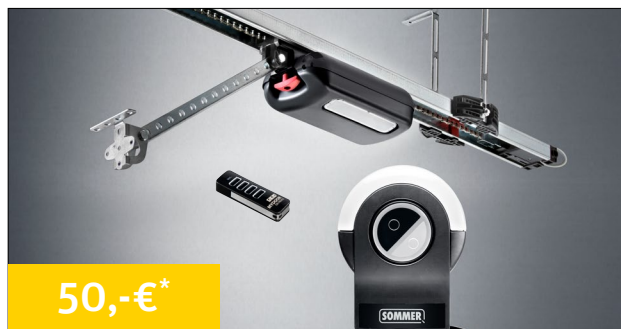

• lieferbar

Aufpreise

Torantrieb, Optik und Zubehör

+ Aufpreis Einbruchshemmung RC 2 Komplettsset mit Torantrieb SOMMER S 9060 base+

Inkl. Verriegelungsmagnet Lock – mechanische Verriegelung an jeder Position (Lüftung, Teilöffnung, Endlage Tor auf/zu) mit einer Widerstandskraft von bis zu 300 kg. Inklusive 4-Befehl Handsender Pearl Vibe, der eine fühlbare Rückmeldung durch Vibration bei Funkbefehlen bietet.