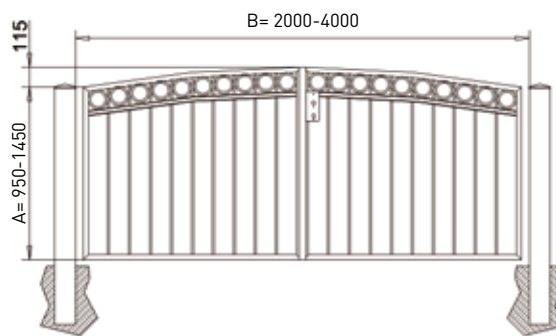

BERECHNUNGSMUSTER