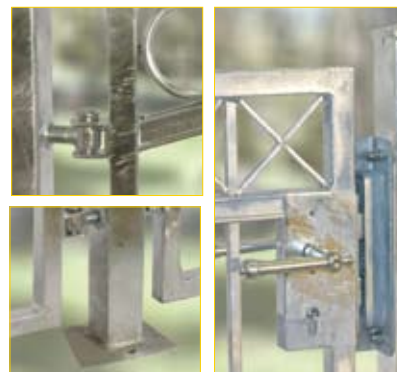

Art.-Nr.	TT-Beschlag-Sets für Tore	Preis pro St. / € (inkl. MwSt.)
48950	Beschlagsset komplett - für Tor 1-flügelig - bei Verwendung Stahlpfosten bestehend aus: 2x hochwertige massive Türdrücker, Profiltzylinder, Schloß mit 2x Schlüssel, Anschlag, 2x Türbänder mit Anschweißhülse und -Bügel	79,00
48952	Beschlagsset komplett - für Tor 2-flügelig - bei Verwendung Stahlpfosten bestehend aus: 2x hochwertige massive Türdrücker, Profiltzylinder, Schloß mit 2x Schlüssel, Anschlag, 4x Türbänder mit Anschweißhülse und -Bügel	93,00