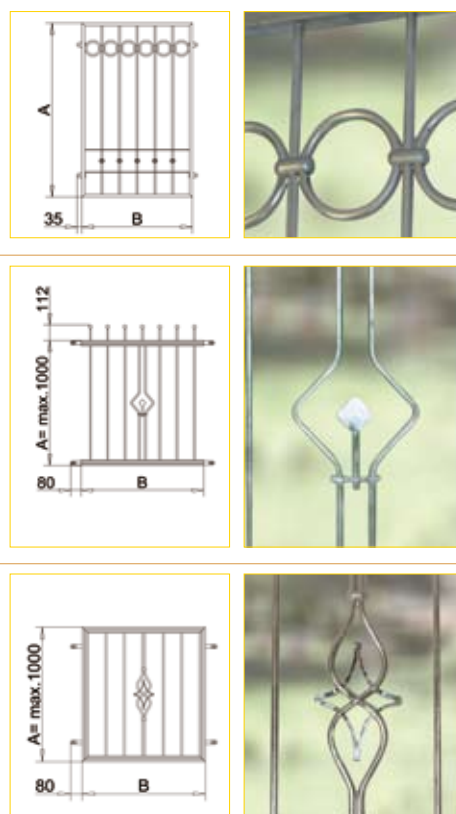

Art.-Nr.	Modell-Nr.	TT-Fenstergitter	Preis pro qm / € (inkl. MwSt.)
48440	300	Fenstergitter Stahl -feuerverzinkt- (Ausführung mit Ringen) Rahmenhöhe A = variabel Rahmenhöhe B = variabel Laschenmaß = 35mm	182,00
48441	400	Fenstergitter Stahl -feuerverzinkt- mit TT-Zierstab Art.-Nr. 36462 und Kugeln Rahmenhöhe A = max. 1000mm Rahmenhöhe B = variabel Laschenmaß = 80mm	194,00
48442	500	Fenstergitter Stahl -feuerverzinkt- mit TT-Zierstab Art.-Nr. 36474 + TT-Rahmen Art.-Nr. 13150 Rahmenhöhe A = max. 1000mm Rahmenhöhe B = variabel Laschenmaß = 80mm	197,00