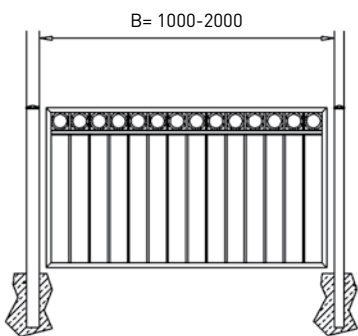

BERECHNUNGSMUSTER