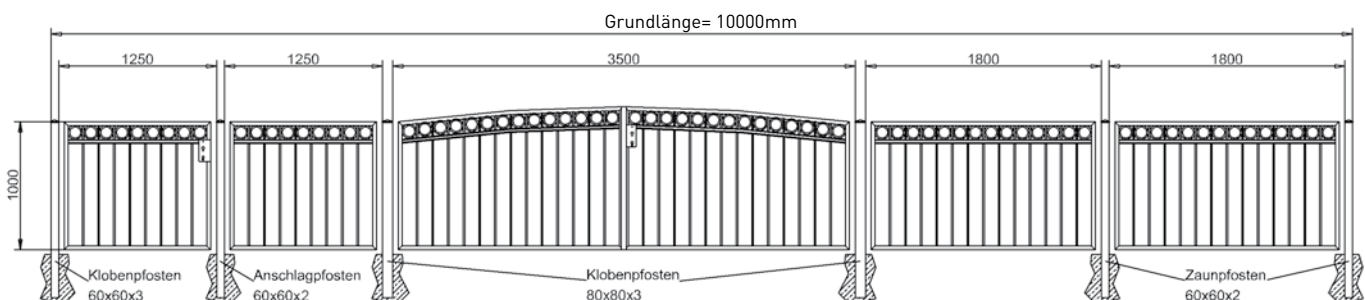

BERECHNUNGSMUSTER