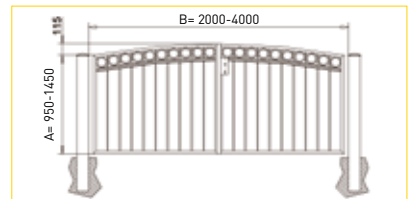

Art.-Nr.	Modell-Nr.	TT-Fertigzäune	Preis pro qm / € (inkl. MwSt.)		
48340	100	Rechteckzaunfeld -feuerverzinkt- (Ausführung mit Kreuzen) Rahmenhöhe 950-1450 mm Lichte Breite: B = 1000 bis 2000mm	218,00		
48341	110	Rechteckzaunfeld -feuerverzinkt- (Ausführung mit Ringen) Rahmenhöhe: A = 950 bis 1450mm Lichte Breite: B = 1000 bis 2000mm	218,00		
48350	200	Stichbogenzaunfeld -feuerverzinkt- (Ausführung mit Ringen) Rahmenhöhe: A = 950 bis 1450mm Lichte Breite: B = 1000 bis 2000mm Rahmenhöhe Mitte: A + 115mm (Stichmaß)	271,00		

Anpassung an Geländesteigung möglich (gegen Aufpreis)

Art.-Nr.	Modell-Nr.	TT-Fertigtore 1-flüglig	Preis pro qm / € (inkl. MwSt.)		
48040	100	Rechteck Einzeltor -feuerverzinkt- (Ausführung mit Kreuzen) Rahmenhöhe: A = 950 bis 1450mm Lichte Breite: B = 1000 bis 1500mm	285,00		
48041	110	Rechteck Einzeltor -feuerverzinkt (Ausführung mit Ringen) Rahmenhöhe: A = 950 bis 1450mm Lichte Breite: B = 1000 bis 1500mm	285,00		
48050	200	Stichbogen Einzeltor -feuerverzinkt- (Ausführung mit Ringen) Rahmenhöhe: A = 950 bis 1450mm Lichte Breite: B = 1000 bis 1500mm Rahmenhöhe Mitte: A + 115mm (Stichmaß)	338,00		

Anpassung an Geländesteigung möglich (gegen Aufpreis)

Art.-Nr.	Modell-Nr.	TT-Fertigtore 2-flügelig	Preis pro qm / € (inkl. MwSt.)
48140	100	Rechteck Doppeltor - feuerverzinkt- (Ausführung mit Kreuzen) Rahmenhöhe: A = 950 bis 1450mm Lichte Breite: B = 2000 bis 4000mm	246,00
48141	110	Rechteck Doppeltor - feuerverzinkt- (Ausführung mit Ringen) Rahmenhöhe: A = 950 bis 1450mm Lichte Breite: B = 2000 bis 4000mm	246,00
48150	200	Stichbogen Doppeltor - feuerverzinkt- (Ausführung mit Ringen) Rahmenhöhe: A = 950 bis 1450mm Lichte Breite: B = 2000 bis 4000mm Rahmenhöhe Mitte: A + 115mm (Stichmaß)	299,00